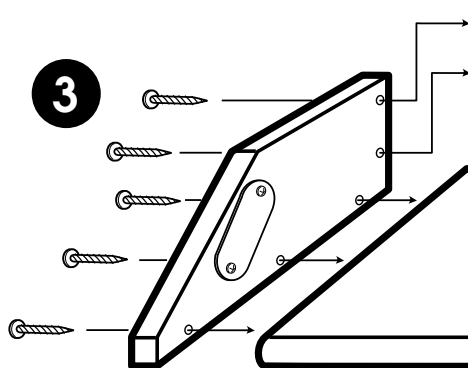

2

3

4

MAGMA PRODUCTS, INC.
 3940 PIXIE AVE.
 LAKEWOOD, CA 90712
 TEL: (562) 627-0500
 FAX: (562) 627-0550
 e-mail: mail@MagmaProducts.com
 www.MagmaProducts.com

- **Requires Dual-Mount "DM" table mount for complete installation (not included).**
- Monture de table à montage-double "DM" nécessaire pour compléter l'installation (non compris).
- Doppel-Halterung "DM" zur Montage notwendig (Nicht inbegriffen).
- Richiedere la montatura per tavoli Doppia-Montatura "DM" per una completa installazione (non è inclusa).
- Para su instalación completa requiere el Montaje Doble para mesas "DM" (no incluido).
- Vereist Tweevoudig-Berg "DM" tafelberg voor volledige installatie (omvatte) niet.