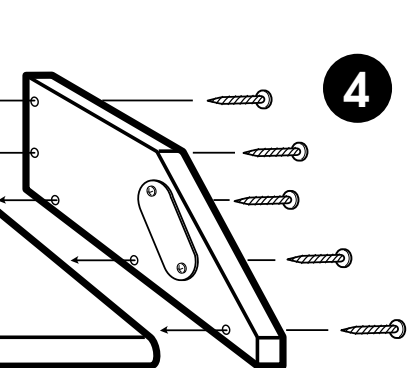

2

3

4

MAGMA PRODUCTS, INC.
 3940 PIXIE AVE.
 LAKEWOOD, CA 90712
 TEL: (562) 627-0500
 FAX: (562) 627-0550
 e-mail: mail@MagmaProducts.com
 www.MagmaProducts.com

- **Requires Dual-Mount "DM" table mount for complete installation (not included).**
- Monture de table à montage-double "DM" nécessaire pour compléter l'installation (non compris).
- Doppel-Halterung "DM" zur Montage notwendig (Nicht inbegriffen).
- Richiedere la montatura per tavoli Doppia-Montatura "DM" per una completa installazione (non è inclusa).
- Para su instalación completa requiere el Montaje Doble para mesas "DM" (no incluido).
- Vereist Tweevoudig-Berg "DM" tafelberg voor volledige installatie (omvatte) niet.