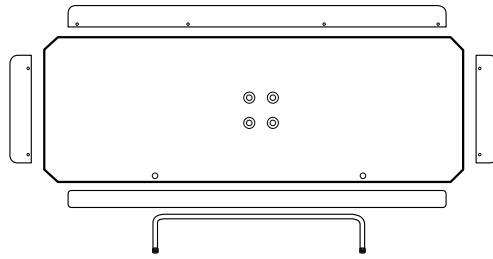

T10-306

Contents
Contenu
Inhalt
Indice
Contenidos
Inhoud

▪ **For level table adjustment, see instruction sheet included with mounting hardware. Requires Single-Mount "SM" table mount for complete installation (not included).**

▪ Pour rendre la table horizontale, consulter les instructions incluses avec le support de montage. Monture de table à montage-simple "SM" nécessaire pour compléter l'installation (non compris).

▪ Für Tischnivellierung siehe Anweisungsblatt zu Installierungsbeschlägen. Einzel-Halterung "SM" zur Montage notwendig (Nicht inbegriffen).

▪ Per adattare il tavolo in modo che sia orizzontale, vedere foglio di istruzioni incluso con la staffa di montaggio. Richiedere la montatura per tavoli Semplicity-Montatura "SM" per una completa installazione (non è inclusa).

▪ Para ajustar el nivel de la mesa ver la hoja de instrucciones incluida con la abrazadera de soporte. Para su instalación completa requiere el Montaje Simple para mesas "SM" (no incluido).

▪ Voor niveautafelregeling, zie instructie omvatte blad met het bestijgen van hardware. Vereist Enkel-Berg "SM" tafelberg voor volledige installatie (omvatte) niet.

For Mounting Options
Pour Monter d'Options
Für Aufstellenoptionen
Per le Opzioni di Montare
Para Montar las Opciones
Voor het Bestijgen Van Opties