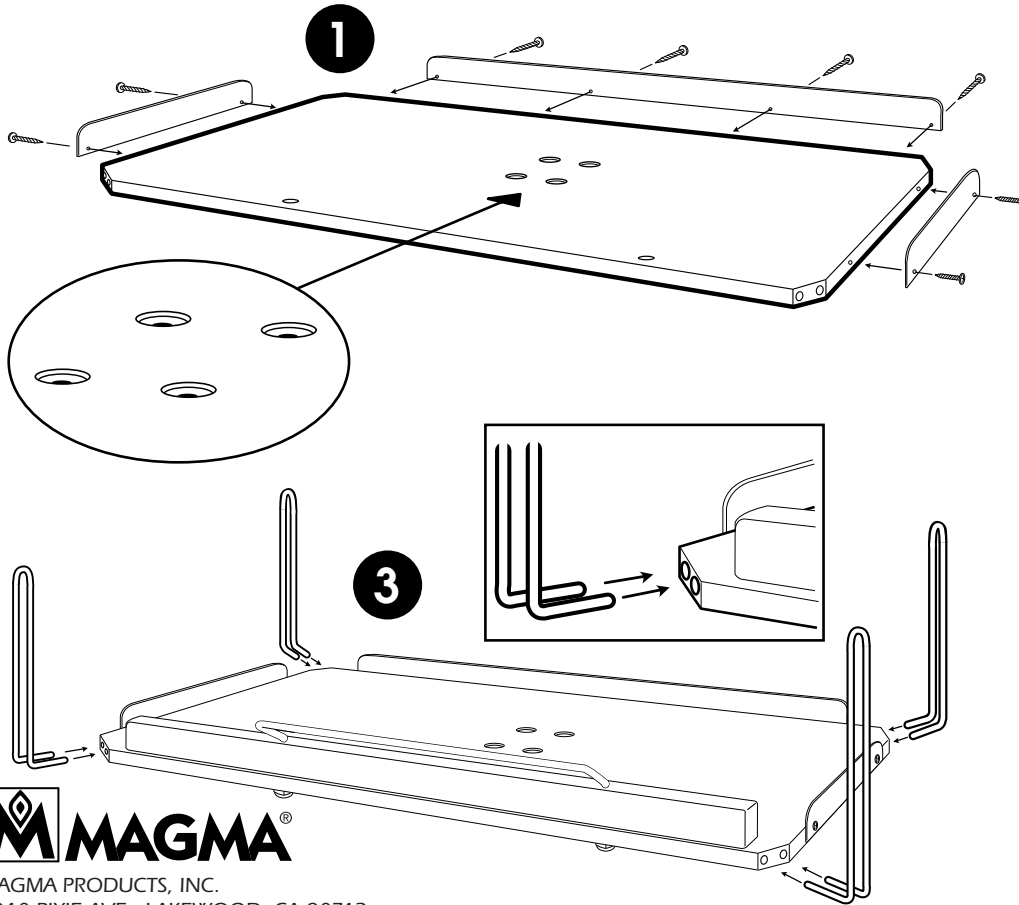

MAGMA PRODUCTS, INC.
3940 PIXIE AVE., LAKEWOOD, CA 90712
TEL: (562) 627-0500, FAX: (562) 627-0550
e-mail: mail@MagmaProducts.com www.MagmaProducts.com