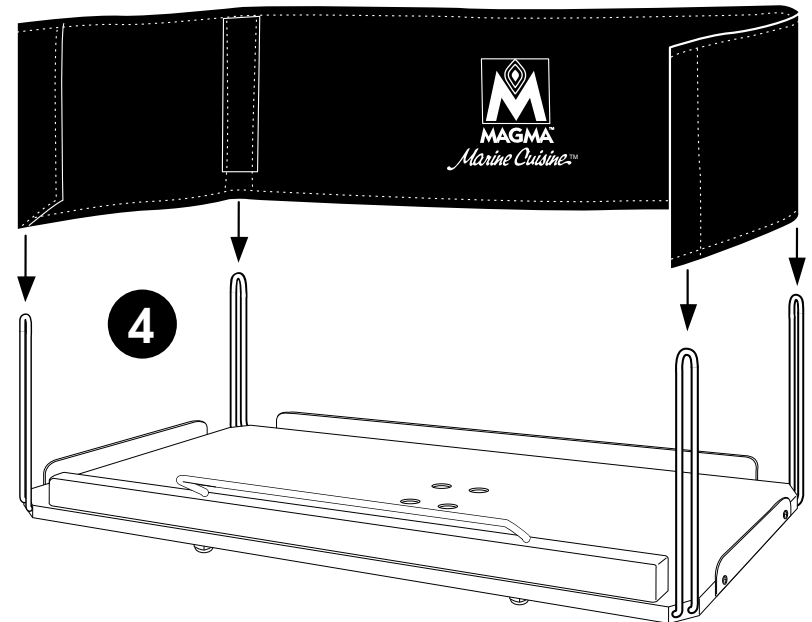

MAGMA PRODUCTS, INC.
3940 PIXIE AVE., LAKEWOOD, CA 90712
TEL: (562) 627-0500, FAX: (562) 627-0550
e-mail: mail@MagmaProducts.com www.MagmaProducts.com