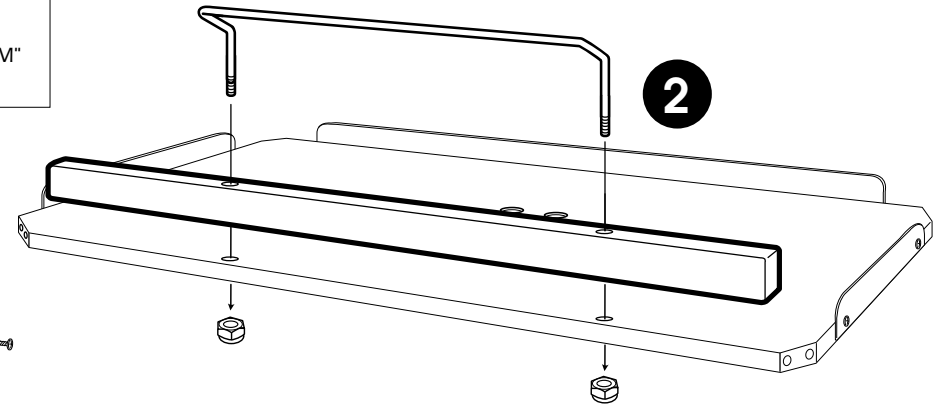

MAGMA PRODUCTS, INC.
3940 PIXIE AVE., LAKEWOOD, CA 90712
TEL: (562) 627-0500, FAX: (562) 627-0550
e-mail: mail@MagmaProducts.com www.MagmaProducts.com