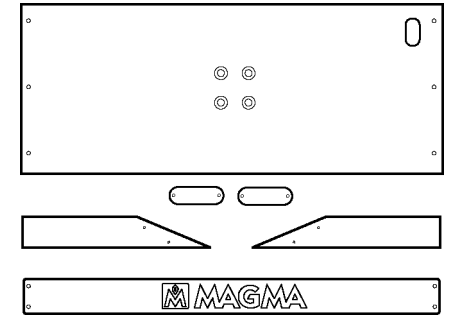

Contents

Contenu
Inhalt
Indice
Contenidos

- **Clean with soap and water, use no solvents.**
- Nettoyer à l'aide de savon et d'eau. Eviter les solvants.
- Nur mit Wasser und Seife waschen.
  Keine Lösungsmittel verwenden.
- Lavare con sapone ed acqua, non usare solventi.
- Limpiar con agua y jabón, no usar solventes.

- **For level table adjustment, see instruction sheet included with mounting hardware. Requires Single-Mount "SM" table mount for complete installation (not included).**
- Pour rendre la table horizontale, consulter les instructions incluses avec le support de montage. Monture de table à montage-simple "SM" nécessaire pour compléter l'installation (non compris).
- Für Tischnivellierung siehe Anweisungsblatt zu Installierungsbeschlägen. Einzel-Halterung "SM" zur Montage notwendig (Nicht inbegriffen).
- Per adattare il tavolo in modo che sia orizzontale, vedere foglio di istruzioni incluso con la staffa di montaggio. Richiedere la montatura per tavoli Semplicity-Montatura "SM" per una completa installazione (non è inclusa).
- Para ajustar el nivel de la mesa ver la hoja de instrucciones incluida con la abrazadera de soporte. Para su instalación completa requiere el Montaje Simple para mesas "SM" (no incluido).

MAGMA PRODUCTS, INC.
3940 PIXIE AVE.
LAKEWOOD, CA 90712
TEL: (562) 627-0500
FAX: (562) 627-0550
e-mail: mail@MagmaProducts.com
www.MagmaProducts.com