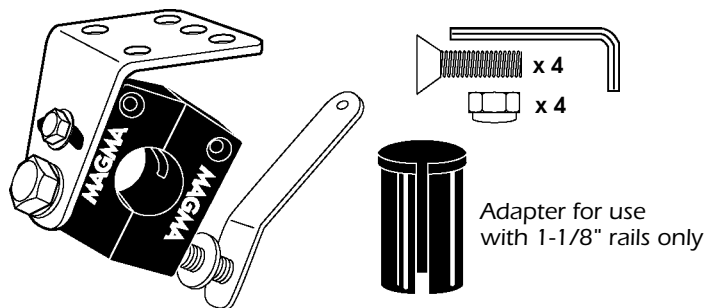

Use with Single Mount "SM" Tables or Gourmet Series Grills

**Standard Duty**

Adapter for use with 1-1/8" rails only

**Fits Oversize Round Rails**

**1-1/8"\* or 1-1/4"** (28.5\*mm or 32mm)

Attaches to horizontal round rails and features two way angle adjustment for perfect horizontal leveling. Made of 18-8 stainless steel and 356 anodized aluminum, it quickly detaches without tools for compact storage leaving no hardware on the rail. Also great for mounting solar panels, fish finders, or just about anything else.

\*1-1/8" plastic rail adapter not for grill application. Use T10-585 1-1/8" "Dual" Horizontal Rail Mount.

- F** MONTURE POUR RAMPE CYLINDRIQUE POUR TABLE A MONTURE-SIMPLE (SM)  
Se fixe aux rampes cylindriques horizontales ; présente un dispositif de réglage d'inclinaison bidirectionnel pour la mise à niveau horizontale. Construite en acier inoxydable 18-8 et aluminium anodisé 356, elle se fixe et se détache facilement sans outils.
- D** HALTERUNGEN FÜR RUNDE RELING FÜR TRANCHIERTISCH EINZEL-HALTERUNG (SM)  
Wird an horizontaler runder Relling befestigt. Zweifach verstellbar zum horizontalen Balancieren. Aus rostfreiem 18-8 Stahl und anodisiertem 356 aluminium. Läßt sich leicht ohne Werkzeuge montieren und demontieren.
- I** MONTATURA A BATTAGLIOLA ROTONDA PER TAVOLI SEMPLICY-MONTATURA (SM)  
È montato ad una battagliola circolare orizzontale e presenta due possibili angolazioni per il livellamento orizzontale. Fatto in acciaio inossidabile 18-8 e alluminio anodizzato 356 è facilmente montabile senza attrezzi.
- E** MONTAJE DE BARANDA PARA MESA MONTAJE SIMPLE (SM)  
Se monta a una baranda horizontal redonda y tiene dos ajustes de ángulo para regular el nivel horizontal. Hecho de acero inoxidable 18-8 y aluminio anodizado 356, se coloca y remueve fácilmente sin herramientas.