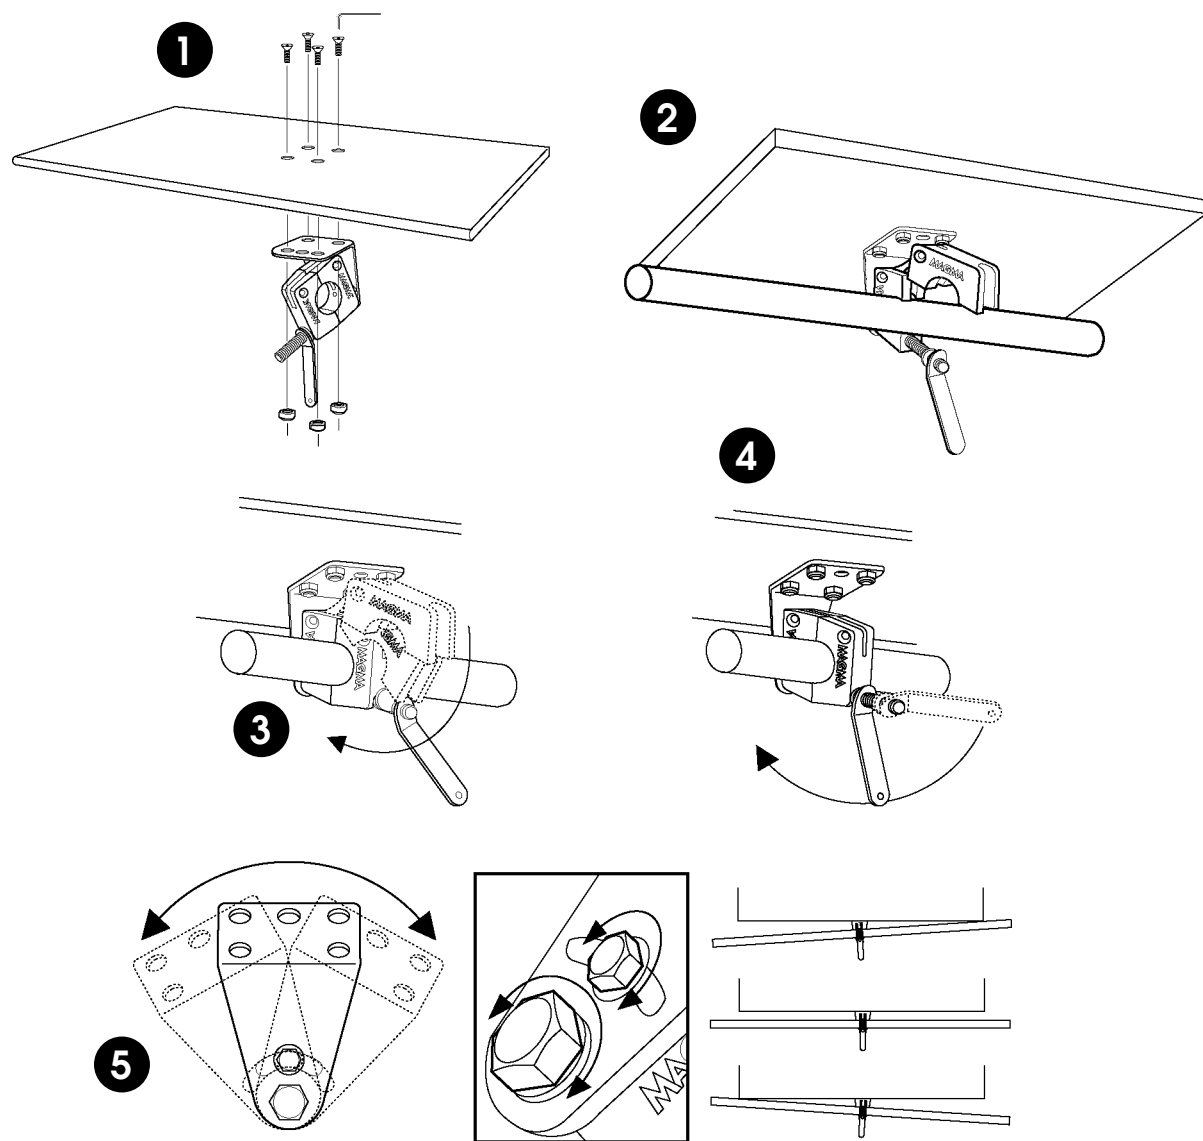

- To adjust level
- Pour rendre la table horizontale au niveau désiré
- Zur Tischnivellierung.
- Adattatore di livello per fare in modo che il tavolo sia orizzontale
- Ajustar el nivel