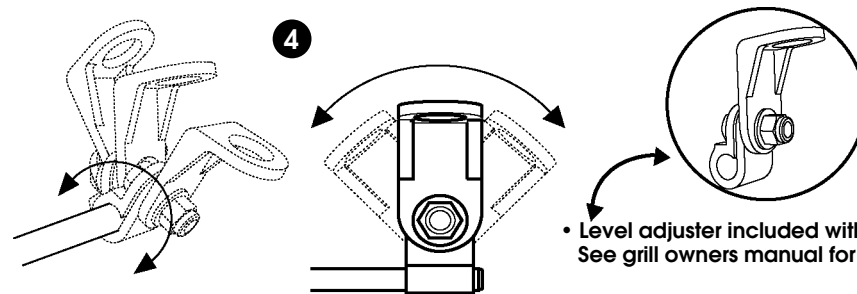

Fits Scotty® /Striker Grip Rod Holder Sockets

Scotty is a registered Trademark of Scotty, Inc.

These rod holder mounts fit the popular Scotty® and many other socket type rod holder mounts. They allow the "Marine Kettle"® to be locked in 12 different positions and quickly disconnects for easy storage without tools. Rod holder sockets not included.

18-8 stainless steel & durable all-weather plastic

- F** MONTANT DE TIGE TYPE SCOTTY® POUR "MARINE KETTLE"® BARBECUE
 Ce montant en acier inoxydable 18-8 est compatible avec les socles de maintien de lignes de type "Scotty"®. Autorise les rotations et permet de régler le niveau. Elle se détache rapidement et sans outil pour un rangement facile.
- D** SCOTTY® HALTERUNG FÜR ANGLERUTENHALTER FÜR "MARINE KETTLE"® BARBEQUE-GRILL
 Dieser Halterung aus rostfreiem 18-8 Stahl paßt in die populären "Scotty"®- Halter-Hülsen für Angelruten. Höhen-und Seitenverstellbar. Leichte Demontage ohne Werkzeuge für kompakte Verstauung.
- I** SCOTTY® MONTATURA PER PRESA ESCHER PER PESCI PER "MARINE KETTLE"® BARBECUE
 Questa montatura in acciaio inossidabile 18-8 può essere inserita nelle presa modello reggi asta "Scotty"®. Può essere aggiustata in altezza e posizionata per rotazione. Si smonta facilmente senza bisogno di attrezzi ed e' facile da stivare.
- E** SCOTTY® MONTAJE PARA SOPORTES DE VARILLAS DE PESCAR PARA "MARINE KETTLE"® BARBACOA
 Este montaje de acero inoxidable 18-8 se ajusta dentro del popular soporte de tipo varilla "Scotty"®. Este permite ajustar el nivel y rotarlo a 12 posiciones. Se desconecta rápidamente sin herramientas para su fácil almacenaje.