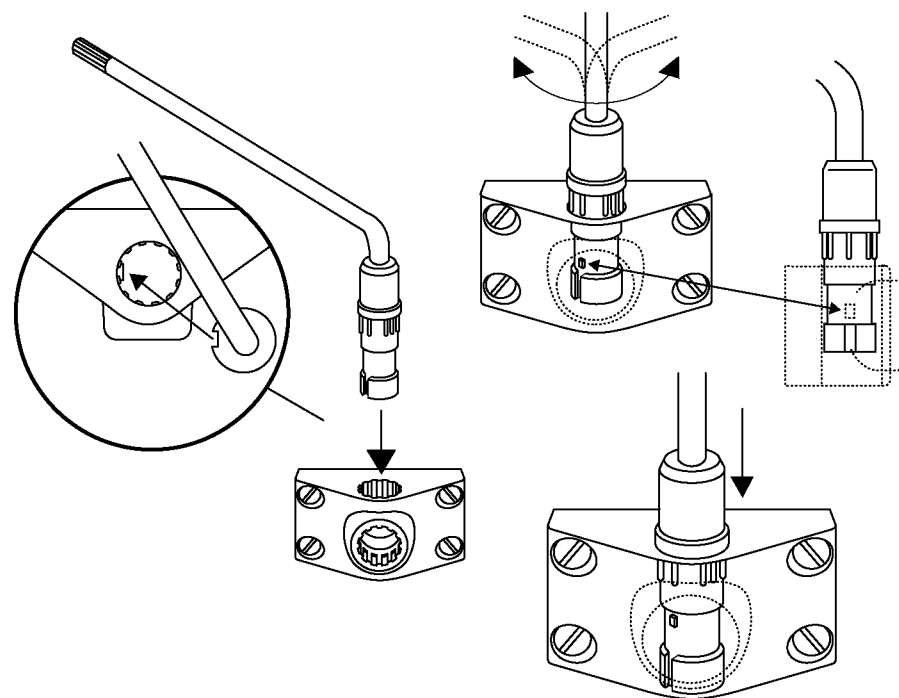

Fits Scotty® /Striker Grip Rod Holder Sockets

Scotty is a registered Trademark of Scotty, Inc.

These rod holder mounts fit the popular Scotty® and many other socket type rod holder mounts. They allow the "Marine Kettle"® to be locked in 12 different positions and quickly disconnects for easy storage without tools. Rod holder sockets not included.

18-8 stainless steel & durable all-weather plastic

- F** MONTANT DE TIGE TYPE SCOTTY® POUR "MARINE KETTLE"® BARBECUE
 Ce montant en acier inoxydable 18-8 est compatible avec les socles de maintien de lignes de type "Scotty"®. Autorise les rotations et permet de régler le niveau. Elle se détache rapidement et sans outil pour un rangement facile.
- D** SCOTTY® HALTERUNG FÜR ANGLERUTENHALTER FÜR "MARINE KETTLE"® BARBEQUE-GRILL
 Dieser Halterung aus rostfreiem 18-8 Stahl paßt in die populären "Scotty"®- Halter-Hülsen für Angelruten. Höhen-und Seitenverstellbar. Leichte Demontage ohne Werkzeuge für kompakte Verstauung.
- I** SCOTTY® MONTATURA PER PRESA ESCHER PER PESCI PER "MARINE KETTLE"® BARBECUE
 Questa montatura in acciaio inossidabile 18-8 può essere inserita nelle presa modello reggi asta "Scotty"®. Può essere aggiustata in altezza e posizionata per rotazione. Si smonta facilmente senza bisogno di attrezzi ed e' facile da stivare.
- E** SCOTTY® MONTAJE PARA SOPORTES DE VARILLAS DE PESCAR PARA "MARINE KETTLE"® BARBACOA
 Este montaje de acero inoxidable 18-8 se ajusta dentro del popular soporte de tipo varilla "Scotty"®. Este permite ajustar el nivel y rotarlo a 12 posiciones. Se desconecta rápidamente sin herramientas para su fácil almacenaje.