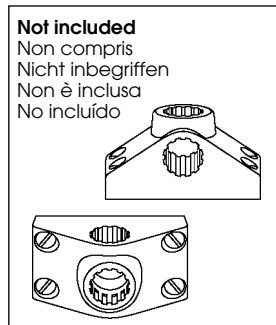

Fits Scotty® /Striker Grip Rod Holder Sockets

Scotty is a registered Trademark of Scotty, Inc.

These rod holder mounts fit the popular Scotty® and many other socket type rod holder mounts. They allow the "Marine Kettle"® to be locked in 12 different positions and quickly disconnects for easy storage without tools. Rod holder sockets not included.

18-8 stainless steel & durable all-weather plastic

- F** MONTANT DE TIGE TYPE SCOTTY® POUR "MARINE KETTLE"® BARBECUE
 Ce montant en acier inoxydable 18-8 est compatible avec les socles de maintien de lignes de type "Scotty"®. Autorise les rotations et permet de régler le niveau. Elle se détache rapidement et sans outil pour un rangement facile.
- D** SCOTTY® HALTERUNG FÜR ANGLERUTENHALTER FÜR "MARINE KETTLE"® BARBEQUE-GRILL
 Dieser Halterung aus rostfreiem 18-8 Stahl paßt in die populären "Scotty"®- Halter-Hülsen für Angelruten. Höhen-und Seitenverstellbar. Leichte Demontage ohne Werkzeuge für kompakte Verstauung.
- I** SCOTTY® MONTATURA PER PRESA ESCHER PER PESCI PER "MARINE KETTLE"® BARBECUE
 Questa montatura in acciaio inossidabile 18-8 può essere inserita nelle presa modello reggi asta "Scotty"®. Può essere aggiustata in altezza e posizionata per rotazione. Si smonta facilmente senza bisogno di attrezzi ed e' facile da stivare.
- E** SCOTTY® MONTAJE PARA SOPORTES DE VARILLAS DE PESCAR PARA "MARINE KETTLE"® BARBACOA
 Este montaje de acero inoxidable 18-8 se ajusta dentro del popular soporte de tipo varilla "Scotty"®. Este permite ajustar el nivel y rotarlo a 12 posiciones. Se desconecta rápidamente sin herramientas para su fácil almacenaje.