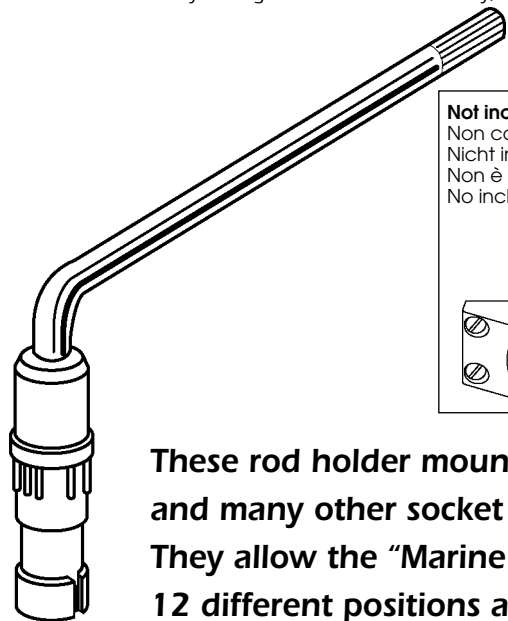

Fits Scotty® /Striker Grip Rod Holder Sockets

Scotty is a registered Trademark of Scotty, Inc.

These rod holder mounts fit the popular Scotty® and many other socket type rod holder mounts. They allow the "Marine Kettle"® to be locked in 12 different positions and quickly disconnects for easy storage without tools. Rod holder sockets not included.

18-8 stainless steel & durable all-weather plastic

- F** MONTANT DE TIGE TYPE SCOTTY® POUR "MARINE KETTLE"® BARBECUE
 Ce montant en acier inoxydable 18-8 est compatible avec les socles de maintien de lignes de type "Scotty"®. Autorise les rotations et permet de régler le niveau. Elle se détache rapidement et sans outil pour un rangement facile.
- D** SCOTTY® HALTERUNG FÜR ANGLERUTENHALTER FÜR "MARINE KETTLE"® BARBEQUE-GRILL
 Dieser Halterung aus rostfreiem 18-8 Stahl paßt in die populären "Scotty"®- Halter-Hülsen für Angelruten. Höhen-und Seitenverstellbar. Leichte Demontage ohne Werkzeuge für kompakte Verstauung.
- I** SCOTTY® MONTATURA PER PRESA ESCHER PER PESCI PER "MARINE KETTLE"® BARBECUE
 Questa montatura in acciaio inossidabile 18-8 può essere inserita nelle presa modello reggi asta "Scotty"®. Può essere aggiustata in altezza e posizionata per rotazione. Si smonta facilmente senza bisogno di attrezzi ed e' facile da stivare.
- E** SCOTTY® MONTAJE PARA SOPORTES DE VARILLAS DE PESCAR PARA "MARINE KETTLE"® BARBACOA
 Este montaje de acero inoxidable 18-8 se ajusta dentro del popular soporte de tipo varilla "Scotty"®. Este permite ajustar el nivel y rotarlo a 12 posiciones. Se desconecta rápidamente sin herramientas para su fácil almacenaje.