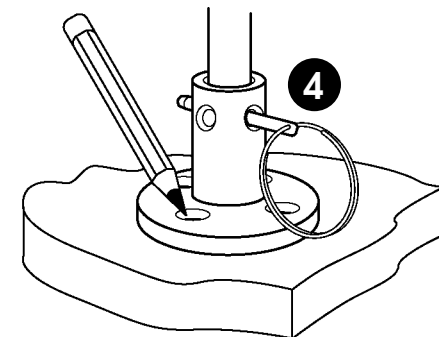

Fasteners required
 Ecrous requis
 Notwendige Befestiger
 Chiava inglese necessaria
 Sujetadores necesarios

x 4
 x 4
 x 4
 x 4
 #10 (5mm)

This mount is made of 18-8 stainless steel and triple chrome plated brass. A stainless detent pin lets the grill rotate and lock in four different positions. Rod portion of mount quickly disconnects for compact storage. Some fasteners required for installation.

• Ajustador de nivel incluido con la barbacoa. Ver el manual del comprador de la barbacoa para su instalación.

0905

F MONTURE AVEC DOUILLE AU PLANCHER POUR MAGMA "MARINE KETTLE"® BARBECUES
 Monture en acier inoxydable 18-8 munie d'une douille laitonée triple chrome à installer sur le plancher permettant la rotation du barbecue pendant la cuisson, de la position encastrée vers la position extérieure. Elle se détache rapidement et sans outil pour un rangement facile.

I MONTATURA PER TUBO DEL PONTE PER MAGMA "MARINE KETTLE"® BARBECUES
 La montatura in acciaio inossidabile 18-8 presenta un tubo ricoperta con tre strati di ottone cromato che permette al barbecue di ruotare a bordo e fuori bordo mentre si cucina. Si smonta facilmente senza bisogno di attrezzi ed e' facile da stivare.

E MONTAJE DE CUBIERTA PARA MAGMA "MARINE KETTLE"® BARBACOAS
 Montaje hecho de acero inoxidable 18-8 tiene un tubo de bronce con triple cubierta de cromo que permite rotar la barbacoa hacia dentro o afuera mientras se cocina. Se desconecta rápidamente sin herramientas para su fácil almacenaje.