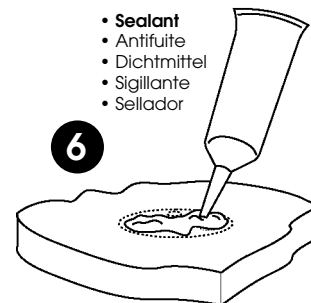

Fasteners required
 Ecrous requis
 Notwendige Befestiger
 Chiava inglese necessaria
 Sujetadores necesarios

x 4
 x 4
 x 4
 x 4
 #10 (5mm)

This mount is made of 18-8 stainless steel and triple chrome plated brass. A stainless detent pin lets the grill rotate and lock in four different positions. Rod portion of mount quickly disconnects for compact storage. Some fasteners required for installation.

- Sealant
- Antifuite
- Dichtmittel
- Sigillante
- Sellador

• Level adjuster included with grill. See grill owners manual for installation.

• Régler le niveau. Inclus avec le barbecue. Voir les instructions d'assemblage dans le manuel du propriétaire du barbecue.

• Ajustador de nivel incluido con la barbacoa. Ver el manual del comprador de la barbacoa para su instalación.

0905

F MONTURE AVEC DOUILLE AU PLANCHER POUR MAGMA "MARINE KETTLE"® BARBECUES
 Monture en acier inoxydable 18-8 munie d'une douille laitonée triple chrome à installer sur le plancher permettant la rotation du barbecue pendant la cuisson, de la position encastrée vers la position extérieure. Elle se détache rapidement et sans outil pour un rangement facile.

I MONTATURA PER TUBO DEL PONTE PER MAGMA "MARINE KETTLE"® BARBECUES
 La montatura in acciaio inossidabile 18-8 presenta un tubo ricoperta con tre strati di ottone cromato che permette al barbecue di ruotare a bordo e fuori bordo mentre si cucina. Si smonta facilmente senza bisogno di attrezzi ed e' facile da stivare.