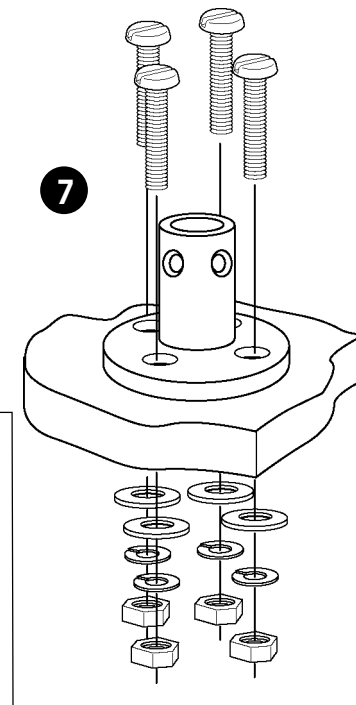

• Level adjuster included with grill. See grill owners manual for installation.

• Régler le niveau. Inclus avec le barbecue. Voir les instructions d'assemblage dans le manuel du propriétaire du barbecue.

• Nivellierung. Für Barbecue-Grill mitgeliefert. Siehe Barbecue-Grill Handbuch für Installationsanweisungen.

• Adattatore di livello. Incluso con il barbecue. Vedere manuale del barbecue per l'installazione.

• Ajustador de nivel incluido con la barbacoa. Ver el manual del comprador de la barbacoa para su instalación.

0905

F MONTURE AVEC DOUILLE AU PLANCHER POUR MAGMA "MARINE KETTLE"® BARBECUES
Monture en acier inoxydable 18-8 munie d'une douille laitonée triple chrome à installer sur le plancher permettant la rotation du barbecue pendant la cuisson, de la position encastrée vers la position extérieure. Elle se détache rapidement et sans outil pour un rangement facile.

D HALTERUNG FÜR DECKHULSE FÜR MAGMA "MARINE KETTLE"® BARBEQUE-GRILLS
Halterung aus rostfreiem 18-8 Stahl mit dreifach-verchromter und galvanisierter Messing-Deckhülse erlaubt Ein- und Ausschwenken nach außenbord oder innenbord des Grills während des Kochens. Leichte Demontage ohne Werkzeuge für kompakte Verstauung.

I MONTATURA PER TUBO DEL PONTE PER MAGMA "MARINE KETTLE"® BARBECUES
La montatura in acciaio inossidabile 18-8 presenta un tubo ricoperta con tre strati di ottone cromato che permette al barbecue di ruotare a bordo e fuori bordo mentre si cucina. Si smonta facilmente senza bisogno di attrezzi ed e' facile da stivare.

E MONTAJE DE CUBIERTA PARA MAGMA "MARINE KETTLE"® BARBACOAS
Montaje hecho de acero inoxidable 18-8 tiene un tubo de bronce con triple cubierta de cromo que permite rotar la barbacoa hacia dentro o afuera mientras se cocina. Se desconecta rápidamente sin herramientas para su fácil almacenaje.