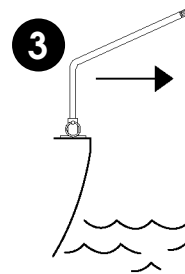

Fasteners required
 Ecrous requis
 Notwendige Befestiger
 Chiava inglese necessaria
 Sujetadores necesarios

x 4
 x 4
 x 4
 x 4
 #10 (5mm)

This mount is made of 18-8 stainless steel and triple chrome plated brass. A stainless detent pin lets the grill rotate and lock in four different positions. Rod portion of mount quickly disconnects for compact storage. Some fasteners required for installation.

- Sealant
- Antifuite
- Dichtmittel
- Sigillante
- Sellador

• Level adjuster included with grill. See grill owners manual for installation.

• Régler le niveau. Inclus avec le barbecue. Voir les instructions d'assemblage dans le manuel du propriétaire du barbecue.

• Ajustador de nivel incluido con la barbacoa. Ver el manual del comprador de la barbacoa para su instalación.

0905

F MONTURE AVEC DOUILLE AU PLANCHER POUR MAGMA "MARINE KETTLE"® BARBECUES
 Monture en acier inoxydable 18-8 munie d'une douille laitonée triple chrome à installer sur le plancher permettant la rotation du barbecue pendant la cuisson, de la position encastrée vers la position extérieure. Elle se détache rapidement et sans outil pour un rangement facile.

I MONTATURA PER TUBO DEL PONTE PER MAGMA "MARINE KETTLE"® BARBECUES
 La montatura in acciaio inossidabile 18-8 presenta un tubo ricoperta con tre strati di ottone cromato che permette al barbecue di ruotare a bordo e fuori bordo mentre si cucina. Si smonta facilmente senza bisogno di attrezzi ed e' facile da stivare.