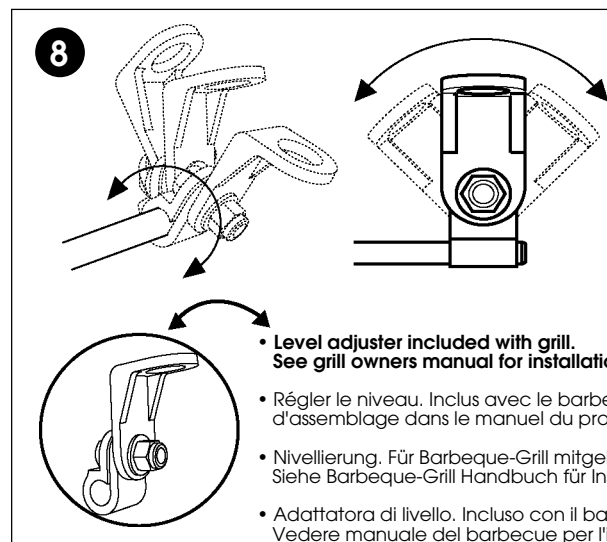

Fasteners required
 Ecrous requis
 Notwendige Befestiger
 Chiava inglese necessaria
 Sujetadores necesarios

x 4
 x 4
 x 4
 x 4
 #10 (5mm)

This mount is made of 18-8 stainless steel and triple chrome plated brass. A stainless detent pin lets the grill rotate and lock in four different positions. Rod portion of mount quickly disconnects for compact storage. Some fasteners required for installation.

- Sealant
- Antifuite
- Dichtmittel
- Sigillante
- Sellador

• Level adjuster included with grill. See grill owners manual for installation.

• Régler le niveau. Inclus avec le barbecue. Voir les instructions d'assemblage dans le manuel du propriétaire du barbecue.

• Ajustador de nivel incluido con la barbacoa. Ver el manual del comprador de la barbacoa para su instalación.

0905

F MONTURE AVEC DOUILLE AU PLANCHER POUR MAGMA "MARINE KETTLE"® BARBECUES
 Monture en acier inoxydable 18-8 munie d'une douille laitonée triple chrome à installer sur le plancher permettant la rotation du barbecue pendant la cuisson, de la position encastrée vers la position extérieure. Elle se détache rapidement et sans outil pour un rangement facile.

I MONTATURA PER TUBO DEL PONTE PER MAGMA "MARINE KETTLE"® BARBECUES
 La montatura in acciaio inossidabile 18-8 presenta un tubo ricoperta con tre strati di ottone cromato che permette al barbecue di ruotare a bordo e fuori bordo mentre si cucina. Si smonta facilmente senza bisogno di attrezzi ed e' facile da stivare.