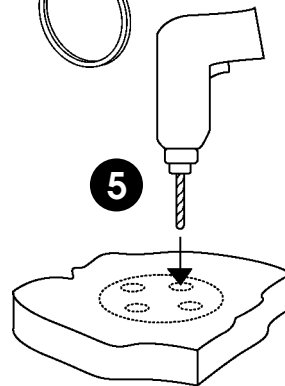

Fasteners required
 Ecrous requis
 Notwendige Befestiger
 Chiava inglese necessaria
 Sujetadores necesarios

x 4
 x 4
 x 4
 x 4
 #10 (5mm)

This mount is made of 18-8 stainless steel and triple chrome plated brass. A stainless detent pin lets the grill rotate and lock in four different positions. Rod portion of mount quickly disconnects for compact storage. Some fasteners required for installation.

- Sealant
- Antifuite
- Dichtmittel
- Sigillante
- Sellador

• Level adjuster included with grill. See grill owners manual for installation.

• Régler le niveau. Inclus avec le barbecue. Voir les instructions d'assemblage dans le manuel du propriétaire du barbecue.

• Ajustador de nivel incluido con la barbacoa. Ver el manual del comprador de la barbacoa para su instalación.

0905

F MONTURE AVEC DOUILLE AU PLANCHER POUR MAGMA "MARINE KETTLE"® BARBECUES
 Monture en acier inoxydable 18-8 munie d'une douille laitonée triple chrome à installer sur le plancher permettant la rotation du barbecue pendant la cuisson, de la position encastrée vers la position extérieure. Elle se détache rapidement et sans outil pour un rangement facile.

I MONTATURA PER TUBO DEL PONTE PER MAGMA "MARINE KETTLE"® BARBECUES
 La montatura in acciaio inossidabile 18-8 presenta un tubo ricoperta con tre strati di ottone cromato che permette al barbecue di ruotare a bordo e fuori bordo mentre si cucina. Si smonta facilmente senza bisogno di attrezzi ed e' facile da stivare.