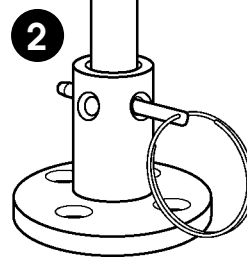

Fasteners required
 Ecrous requis
 Notwendige Befestiger
 Chiava inglese necessaria
 Sujetadores necesarios

x 4
 x 4
 x 4
 x 4
 #10 (5mm)

This mount is made of 18-8 stainless steel and triple chrome plated brass. A stainless detent pin lets the grill rotate and lock in four different positions. Rod portion of mount quickly disconnects for compact storage. Some fasteners required for installation.

• Ajustador de nivel incluido con la barbacoa. Ver el manual del comprador de la barbacoa para su instalación.

0905

F MONTURE AVEC DOUILLE AU PLANCHER POUR MAGMA "MARINE KETTLE"® BARBECUES
 Monture en acier inoxydable 18-8 munie d'une douille laitonée triple chrome à installer sur le plancher permettant la rotation du barbecue pendant la cuisson, de la position encastrée vers la position extérieure. Elle se détache rapidement et sans outil pour un rangement facile.

I MONTATURA PER TUBO DEL PONTE PER MAGMA "MARINE KETTLE"® BARBECUES
 La montatura in acciaio inossidabile 18-8 presenta un tubo ricoperta con tre strati di ottone cromato che permette al barbecue di ruotare a bordo e fuori bordo mentre si cucina. Si smonta facilmente senza bisogno di attrezzi ed e' facile da stivare.

E MONTAJE DE CUBIERTA PARA MAGMA "MARINE KETTLE"® BARBACOAS
 Montaje hecho de acero inoxidable 18-8 tiene un tubo de bronce con triple cubierta de cromo que permite rotar la barbacoa hacia dentro o afuera mientras se cocina. Se desconecta rápidamente sin herramientas para su fácil almacenaje.