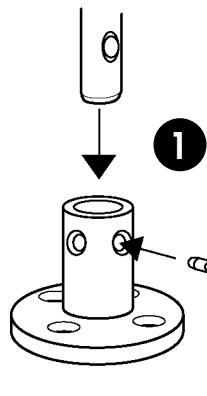

Fasteners required
 Ecrous requis
 Notwendige Befestiger
 Chiava inglese necessaria
 Sujetadores necesarios

x 4
 x 4
 x 4
 x 4
 #10 (5mm)

This mount is made of 18-8 stainless steel and triple chrome plated brass. A stainless detent pin lets the grill rotate and lock in four different positions. Rod portion of mount quickly disconnects for compact storage. Some fasteners required for installation.

- Sealant
- Antifuite
- Dichtmittel
- Sigillante
- Sellador

• Level adjuster included with grill. See grill owners manual for installation.

• Régler le niveau. Inclus avec le barbecue. Voir les instructions d'assemblage dans le manuel du propriétaire du barbecue.

• Ajustador de nivel incluido con la barbacoa. Ver el manual del comprador de la barbacoa para su instalación.

0905

F MONTURE AVEC DOUILLE AU PLANCHER POUR MAGMA "MARINE KETTLE"® BARBECUES
 Monture en acier inoxydable 18-8 munie d'une douille laitonée triple chrome à installer sur le plancher permettant la rotation du barbecue pendant la cuisson, de la position encastrée vers la position extérieure. Elle se détache rapidement et sans outil pour un rangement facile.

I MONTATURA PER TUBO DEL PONTE PER MAGMA "MARINE KETTLE"® BARBECUES
 La montatura in acciaio inossidabile 18-8 presenta un tubo ricoperta con tre strati di ottone cromato che permette al barbecue di ruotare a bordo e fuori bordo mentre si cucina. Si smonta facilmente senza bisogno di attrezzi ed e' facile da stivare.